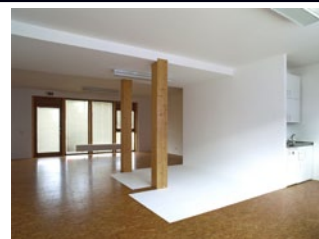

Kim Lux

lux_tableau.jpg

Tableau, peinture & fresque #4 : (horizontalité), 2008-2009

dimensions d'ensemble 292 x 370,5 x 292 cm, peinture murale et peinture au sol

BIOGRAPHY

1973 born in Corbeil-Essonnes (FR), lives and works in Strasbourg (FR).